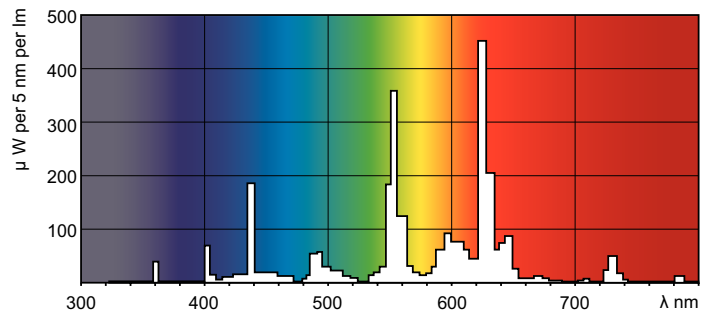

MASTER TL-D Super 80

MASTER TL-D Super 80 18W/830 1SL/25

La lampada MASTER TL-D Super 80 offre più lumen per watt e migliore resa dei colori rispetto alle lampade TL-D Standard Colors. Inoltre, presenta un contenuto di mercurio inferiore. La lampada può essere utilizzata su apparecchi TL-D esistenti.

Designazione colore	Bianca calda (WW)
Temperatura di colore correlata (Nom)	3000 K
Efficienza luminosa (specificata) (Nom)	75 lm/W
Indice di resa dei colori (Nom)	>80
LLMF 2000 h specificato	96 %
LLMF 4000 h specificato	95 %
LLMF 6000 h specificato	94 %
LLMF 8000 h specificato	93 %
LLMF 12000 h specificato	92 %
LLMF 16000 h specificato	91 %
LLMF 20000 h specificato	90 %
Funzionamento e parte elettrica	
Power (Rated) (Nom)	18,0 W
Corrente lampada (Nom)	0,360 A

Disegno tecnico

Product	D (max)	A (max)	B (max)	B (min)	C (max)
MASTER TL-D Super 80 18W/830 1SL/25	28 mm	589,8 mm	596,9 mm	594,5 mm	604 mm

TL-D 18W/830

Fotometrie

Designazione colore /830

Designazione colore /830