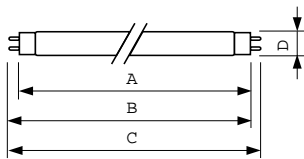

MASTER TL-D Super 80

Temperatura	
Temperatura di progettazione (Nom)	25 °C
Controlli e regolazione del flusso	
Regolabile	Si
Approvazione e applicazione	
Classe di efficienza energetica (ELL)	A
Contenuto di mercurio (Hg) (Nom)	2,0 mg
Consumo energetico kWh/1000 h	22 kWh
Dati del prodotto	
Codice prodotto completo	871150063165740

Nome prodotto ordine	MASTER TL-D Super 80 18W/830 1SL/25
EAN/UPC - Prodotto	8711500631657
Codice d'ordine	63165740
Codice d'ordine locale	1883NG
Numeratore SAP - Quantità per confezione	1
Numeratore - Confezioni per scatola esterna	25
Materiale SAP	927920083023
Peso netto (Pezzo)	71,000 g
Codice ILCOS	FD-18/30/1B-E-G13

Disegno tecnico

Product	D (max)	A (max)	B (max)	B (min)	C (max)
MASTER TL-D Super 80 18W/830 1SL/25	28 mm	589,8 mm	596,9 mm	594,5 mm	604 mm

TL-D 18W/830