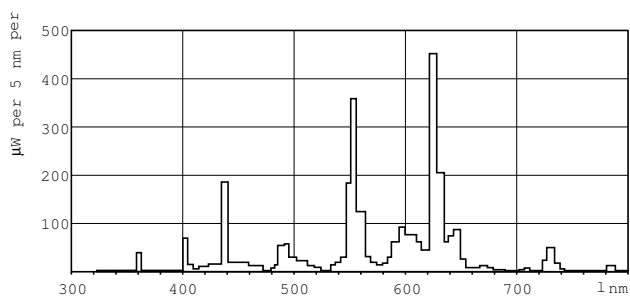

Designazione colore	Bianca calda (WW)
Temperatura di colore correlata (Nom)	3000 K
Efficienza luminosa (specificata) (Nom)	75 lm/W
Indice di resa dei colori (Nom)	>80
LLMF 2000 h specificato	96 %
LLMF 4000 h specificato	95 %
LLMF 6000 h specificato	94 %
LLMF 8000 h specificato	93 %
LLMF 12000 h specificato	92 %
LLMF 16000 h specificato	91 %
LLMF 20000 h specificato	90 %
Funzionamento e parte elettrica	
Power (Rated) (Nom)	18,0 W
Corrente lampada (Nom)	0,360 A

Disegno tecnico

Product	D (max)	A (max)	B (max)	B (min)	C (max)
MASTER TL-D Super 80 18W/830 1SL/25	28 mm	589,8 mm	596,9 mm	594,5 mm	604 mm

TL-D 18W/830

Fotometrie

Designazione colore /830

Designazione colore /830