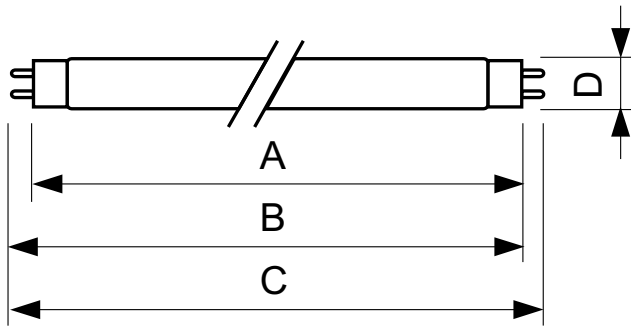

TL-D Colored

TL-D Colored 18W Blue 1SL/25

Questa lampada TL-D (diametro tubo 26 mm) contribuisce a creare effetti e atmosfere speciali o ad attirare l'attenzione utilizzando luce rossa, verde, blu e gialla. Oltre a utilizzare i singoli colori, è possibile miscelarli per ottenere anche luce bianca. Grazie all'uso di polveri comuni, offre un'emissione luminosa elevata. Le aree di applicazione includono negozi e showroom, bar e ristoranti, aree dimostrative, illuminazione di insegne e luoghi di intrattenimento.

Dati del prodotto

Informazioni generali		Tensione (Nom)	
Attacco	G13 [Medium Bi-Pin Fluorescent]		59 V
Vita al 10% di guasti (Nom)	12000 h	Temperatura	
Vita al 50% di guasti (Nom)	15000 h	Temperatura di progettazione (Nom)	25 °C
Dati tecnici di illuminazione		Controlli e regolazione del flusso	
Codice colore	180	Regolabile	Si
Flusso luminoso (Nom)	400 lm	Approvazione e applicazione	
Flusso luminoso (specificato) (Nom)	400 lm	Classe di efficienza energetica (ELL)	C
Designazione colore	Blu (B)	Contenuto di mercurio (Hg) (Nom)	13,0 mg
LLMF 2000 h specificato	85 %	Consumo energetico kWh/1000 h	23 kWh
Funzionamento e parte elettrica		Dati del prodotto	
Power (Rated) (Nom)	18,0 W	Codice prodotto completo	871150072690240
Corrente lampada (Nom)	0,360 A	Nome prodotto ordine	TL-D Colored 18W Blue 1SL/25

TL-D Colored

EAN/UPC - Prodotto	8711500726902
Codice d'ordine	72690240
Codice d'ordine locale	1818B
Numeratore SAP - Quantità per confezione	1
Numeratore - Confezioni per scatola esterna	25

Materiale SAP	928048001805
Peso netto (Pezzo)	71,000 g

Disegno tecnico

TL-D 18W/180 Blue

Product	D (max)	A (max)	B (max)	B (min)	C (max)
TL-D Colored 18W Blue 1SL/25	28,0 mm	589,8 mm	596,9 mm	594,5 mm	604,0 mm

Fotometrie

LDPB_TL-DCOL_180-Spectral power distribution B/W