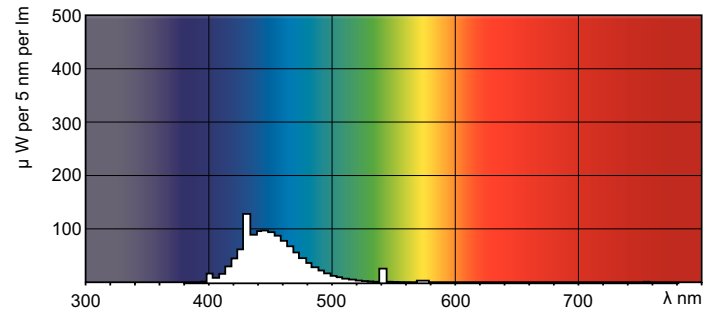

TL-D Colored

TL-D Colored 18W Blue 1SL/25

Questa lampada TL-D (diametro tubo 26 mm) contribuisce a creare effetti e atmosfere speciali o ad attirare l'attenzione utilizzando luce rossa, verde, blu e gialla. Oltre a utilizzare i singoli colori, è possibile miscelarli per ottenere anche luce bianca. Grazie all'uso di polveri comuni, offre un'emissione luminosa elevata. Le aree di applicazione includono negozi e showroom, bar e ristoranti, aree dimostrative, illuminazione di insegne e luoghi di intrattenimento.

Dati del prodotto

Informazioni generali		Tensione (Nom)	
Attacco	G13 [Medium Bi-Pin Fluorescent]		59 V
Vita al 10% di guasti (Nom)	12000 h	Temperatura	
Vita al 50% di guasti (Nom)	15000 h	Temperatura di progettazione (Nom)	25 °C
Dati tecnici di illuminazione		Controlli e regolazione del flusso	
Codice colore	180	Regolabile	Si
Flusso luminoso (Nom)	400 lm	Approvazione e applicazione	
Flusso luminoso (specificato) (Nom)	400 lm	Classe di efficienza energetica (ELL)	C
Designazione colore	Blu (B)	Contenuto di mercurio (Hg) (Nom)	13,0 mg
LLMF 2000 h specificato	85 %	Consumo energetico kWh/1000 h	23 kWh
Funzionamento e parte elettrica		Dati del prodotto	
Power (Rated) (Nom)	18,0 W	Codice prodotto completo	871150072690240
Corrente lampada (Nom)	0,360 A	Nome prodotto ordine	TL-D Colored 18W Blue 1SL/25

Disegno tecnico

TL-D 18W/180 Blue

Product	D (max)	A (max)	B (max)	B (min)	C (max)
TL-D Colored 18W Blue 1SL/25	28,0 mm	589,8 mm	596,9 mm	594,5 mm	604,0 mm

Fotometrie

LDPB_TL-DCOL_180-Spectral power distribution B/W

Designazione colore TL-D /180