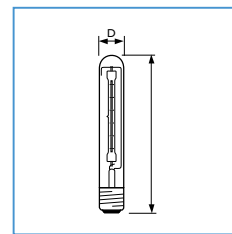

B	C	D
nom.	max.	max.
114.2	118	12

Plusline ES Small R7s 230V Chiara

Forma lampada	Potenza lampada nominale (W)	Flusso luminoso lampada (lm)	Vita media al 50% (h)	Tipo di imballo	Configurazione Imballo	Codice Computer	Numero ordine 8727900...	Prezzo IVA esclusa (Euro)	Co.Sco. ITC
T4	120	2250	2000	1BB	10X10CC	120ESPLUS	852165 00	4,90	NO
T4	160	3100	2000	1BB	10X10CC	160ESPLUS	852196 00	4,90	NO
T4	240	4900	2000	1BB	10X10CC	240ESPLUS	853803 00	4,90	NO
T4	400	8700	2000	1BB	10X10CC	400ESPLUS	853896 00	4,90	NO

Doppio Involucro

- ▷ Lampada alogena ad alta potenza, a tensione di rete, con doppio involucro e bruciatore alogeno
- ▷ Luce bianca brillante
- ▷ Durata di vita doppia rispetto alle tradizionali lampade ad incandescenza
- ▷ Ideale per ambienti con alti soffitti