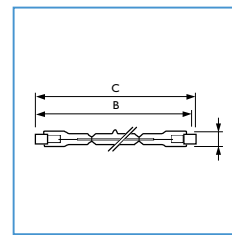

Plusline ES Small

- ▷ Lampada lineare doppio attacco 117 mm a tensione di rete a risparmio energetico (20%)
- ▷ Sostituiscono direttamente le vecchie alogene lineari messe al bando da 150, 200, 300 e 500 W
- ▷ 2 anni di vita
- ▷ luce bianca brillante

B	C	D
nom.	max.	max.
114.2	118	12

Plusline ES Small R7s 230V Chiara

Forma lampada	Potenza lampada nominale (W)	Flusso luminoso lampada (lm)	Vita media al 50% (h)	Tipo di imballo	Configurazione Imballo	Codice Computer	Numero ordine 8727900...	Prezzo IVA esclusa (Euro)	Co.Sco. ITC
T4	120	2250	2000	1BB	10X10CC	120ESPLUS	852165 00	4,90	NO
T4	160	3100	2000	1BB	10X10CC	160ESPLUS	852196 00	4,90	NO
T4	240	4900	2000	1BB	10X10CC	240ESPLUS	853803 00	4,90	NO
T4	400	8700	2000	1BB	10X10CC	400ESPLUS	853896 00	4,90	NO