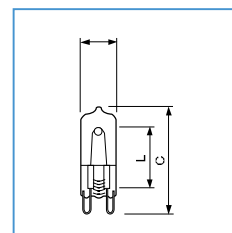

C max.	D max.	L nom.
44.6	12.75	21.7

Clickline G9 230V Chiara

Potenza lampada nominale (W)	Flusso luminoso lampada (lm)	Vita media al 50% (h)	Tipo di imballo	Configurazione Imballo	Codice Computer	Numero ordine 8711500...	Prezzo IVA esclusa (Euro)	Co.Sco. ITC
25	210	2000	1CT	10X10F	CLICK25CH	429513 50	4,15	NO