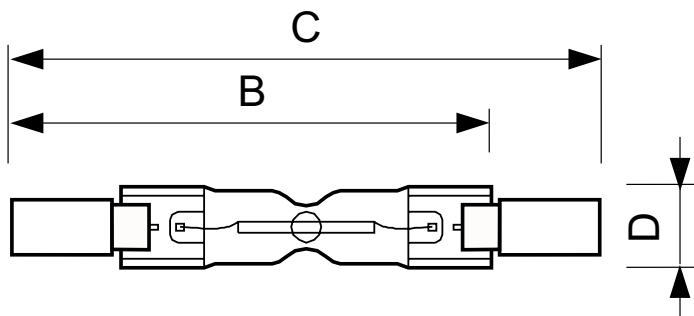

Dati del prodotto

Informazioni generali	
Attacco	R7S [R7s]
Posizione di funzionamento	UNIVERSAL [UNIV.]
Durata di vita nominale (Nom)	2000 h
Ciclo di commutazione on/off	8.000 X
Dati tecnici di illuminazione	
Flusso luminoso (Nom)	2220 lm
Flusso luminoso (specificato) (Nom)	2220 lm
Temperatura di colore correlata (Nom)	2900 K
Efficienza luminosa (specificata) (Nom)	18,5 lm/W
Indice di resa dei colori (Nom)	100
LLMF a fine durata vita nominale (Min)	80 %
Funzionamento e parte elettrica	
Power (Rated) (Nom)	120 W
Corrente lampada (Nom)	0,52 A
Wattaggio equivalente	150 W
Tempo di avvio (Nom)	0,0 s
Tempo di riscaldamento al 60% luce (Nom)	instant full light
Fattore di potenza (Nom)	1
Tensione (Nom)	230 V

Controlli e regolazione del flusso	
Regolabile	Si
Meccanica e corpo	
Finitura lampadina	Chiara (CL)
Informazioni sull'attacco	18
Approvazione e applicazione	
Classe di efficienza energetica (ELL)	D
Consumo energetico kWh/1000 h	120 kWh
Requisiti per il design dell'apparecchio	
Temperatura della lampadina (Max)	900 °C
Temperatura al pinch-point (Max)	350 °C
Dati del prodotto	
Codice prodotto completo	872790085223300
Nome prodotto ordine	Plusline 78mm 2y 120W R7s 230V 1BB
EAN/UPC - Prodotto	8727900852233
Codice d'ordine	85223300
Codice Locale	120ESCOMPLUS
Numeratore - Quantità per confezione	1
Numeratore - Confezioni per scatola esterna	100
N. materiale (12NC)	924587244210

Plusline ES Compact

Peso netto (Pezzo)

7,000 g

Disegno tecnico

DEComp 78mm 2y 120W R7s/18 230V T11 CL

Product	D (max)	B (max)	B	B (min)	C (max)
Plusline 78mm 2y 120W R7s 230V 1BB	11 mm	76,5 mm	74,9 mm	73,3 mm	78 mm