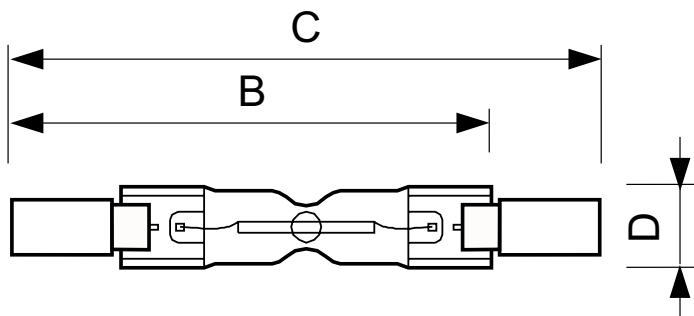

Plusline ES Compact

Peso netto (Pezzo)

5,380 g

Disegno tecnico

Product	D (max)	B (max)	B	B (min)	C (max)
Plusline 78mm 2y 80W R7s 230V 1BB	11 mm	76,5 mm	74,9 mm	73,3 mm	78 mm

DEComp 78mm 2y 80W R7s/18 230V T11 CL