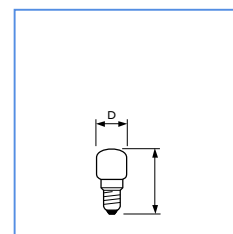

C max.	D nom.
57	25

Appliance E14 Chiara 230-240V

Co.Sco. ITA

Forma lampada	Potenza lampada nominale (W)	Flusso luminoso lampada (lm)	Vita media (h)	Tipo di imballo	Configurazione Imballo	Codice Computer	Numero ordine 8711500...	Prezzo IVA esclusa (Euro)
T25	15	110	E 1.000	ICT	10X10F	15220T25	03851750	NO 2,73