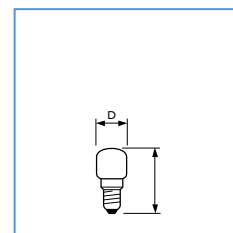

Applicazioni Domestiche

Tubolare per Forni

- ▷ Lampade a incandescenza compatte con bulbo chiaro
- ▷ Sono prodotte con saldature e attacco in cemento termoresistenti

Dim. n°	C max.	D nom.
1	49	22
2	57	25

Appliance E14 Chiara 230-240V

Co.Sco. ITA

Forma lampada	Potenza lampada nominale (W)	Flusso luminoso lampada (lm)	 Vita media (h)	Dim. n°	Tipo di imballo	Configurazione Imballo	Codice Computer	Numero ordine 8711500...	 Prezzo IVA esclusa (Euro)
T22	15	90	F 1.000	1	ICT	10X10F	15T22F	03659950	NO 3,91
T25	25	172	F 1.000	2	ICT	10X10F	25T25F	03871550	NO 3,91