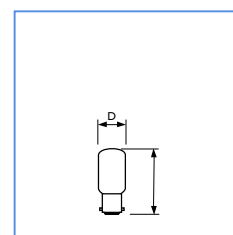

C max.	D nom.
52	22

Appliance B15d Chiara 230V

Co.Sco. ITA

Forma lampada	Potenza lampada nominale (W)	Flusso luminoso lampada (lm)	Vita media (h)	Tipo di imballo	Configurazione Imballo	Codice Computer	Numero ordine 8711500...	Prezzo IVA esclusa (Euro)
T22X5I	20	120	F 1.000	ICT	10X10F	20T22	25023050	NO 5,19