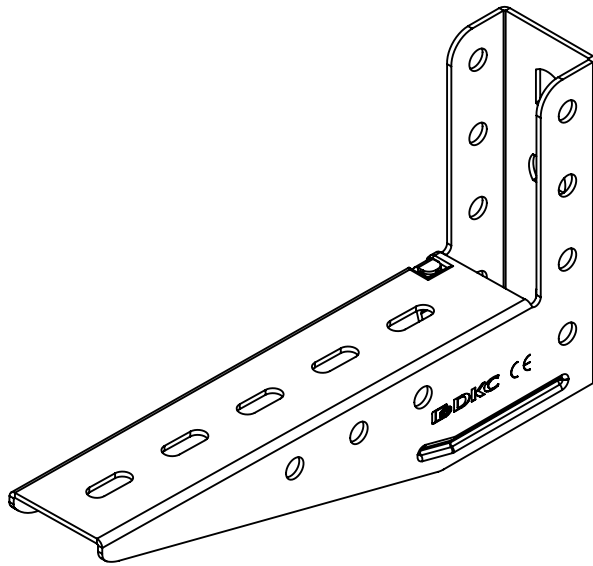

Asole da 17x10.5mm

Spessore 2mm

Descrizione:
Mensola stampata B.200

Codice:
6290002

Materiale: ZS
Finitura:
Peso(Kg): 0.44
Disegno numero:
629X002

REV	MODIFICA	DATA	Disegnato	Resp.	Data
			Fabrizio Molinari	Fabrizio Molinari	28/06/2013
			Fabrizio Molinari	Massimo Franco	28/06/2013
			Approvato		28/06/2013

DIMENSIONI IN MM		QUOTE SENZA INDICAZIONE DI TOLLERANZA					SCOSTAMENTI LIMITE PER DIM. ANGOLARI UNI ISO 2768-1			
OLTRE 5 FINO A 6	OLTRE 6 FINO A 30	OLTRE 30 FINO A 120	OLTRE 120 FINO A 400	OLTRE 400 FINO A 1000	OLTRE 1000 FINO A 2000	FINO A 10	OLTRE 10 FINO A 50	OLTRE 50 FINO A 120	OLTRE 120 FINO A 400	
±0.1	±0.2	±0.3	±0.5	±0.8	±1.2	±1°	±0°30'	±0°20'	±0°10'	