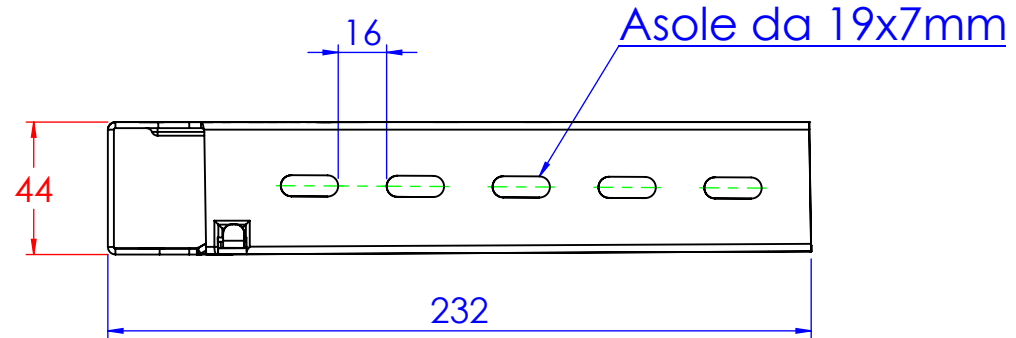

Asole da 17x10.5mm

Spessore 2mm

Descrizione:
Mensola stampata B.200

Codice:
6290002

Materiale: ZS
Finitura:
Peso(Kg): 0.44
Disegno numero:
629X002

REV	MODIFICA	DATA	Disegnato	Resp.	Data
			Fabrizio Molinari	Fabrizio Molinari	28/06/2013
			Fabrizio Molinari	Massimo Franco	28/06/2013
			Approvato		28/06/2013

DIMENSIONI IN MM		QUOTE SENZA INDICAZIONE DI TOLLERANZA					SCOSTAMENTI LIMITE PER DIM. ANGOLARI UNI ISO 2768-1			
OLTRE 5 FINO A 6	OLTRE 6 FINO A 30	OLTRE 30 FINO A 120	OLTRE 120 FINO A 400	OLTRE 400 FINO A 1000	OLTRE 1000 FINO A 2000	FINO A 10	OLTRE 10 FINO A 50	OLTRE 50 FINO A 120	OLTRE 120 FINO A 400	
±0.1	±0.2	±0.3	±0.5	±0.8	±1.2	±1°	±0°30'	±0°20'	±0°10'	

Scala:

Foglio 1 di 1

A4