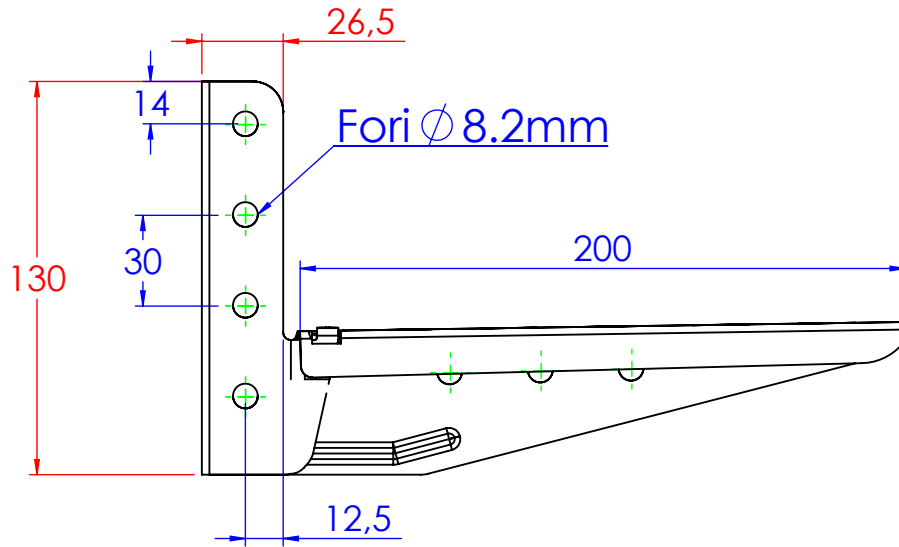

Asole da 17x10.5mm

Spessore 2mm

Descrizione:
Mensola stampata B.200

Codice:
6290002

Materiale: ZS
Finitura:
Peso(Kg): 0.44
Disegno numero:
629X002

REV	MODIFICA	DATA	Disegnato	Resp.	Data
			Fabrizio Molinari	Fabrizio Molinari	28/06/2013
			Fabrizio Molinari	Massimo Franco	28/06/2013
			Approvato		28/06/2013

DIMENSIONI IN MM		QUOTE SENZA INDICAZIONE DI TOLLERANZA					SCOSTAMENTI LIMITE PER DIM. ANGOLARI UNI ISO 2768-1			
OLTRE 5 FINO A 6	OLTRE 6 FINO A 30	OLTRE 30 FINO A 120	OLTRE 120 FINO A 400	OLTRE 400 FINO A 1000	OLTRE 1000 FINO A 2000	FINO A 10	OLTRE 10 FINO A 50	OLTRE 50 FINO A 120	OLTRE 120 FINO A 400	
±0.1	±0.2	±0.3	±0.5	±0.8	±1.2	±1°	±0°30'	±0°20'	±0°10'	

Scala:

Foglio 1 di 1

A4