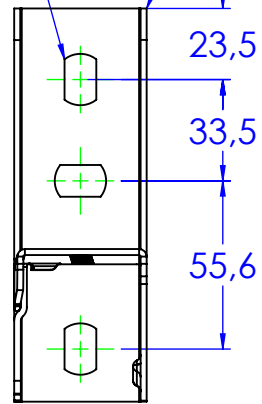

Asole da 17x10.5mm

Spessore 2mm

Descrizione:
Mensola stampata B.200

Codice:
6290002

Materiale: ZS
Finitura:
Peso(Kg): 0.44
Disegno numero:
629X002

REV	MODIFICA	DATA	Disegnato	Resp.	Data
			Fabrizio Molinari	Fabrizio Molinari	28/06/2013
			Fabrizio Molinari	Massimo Franco	28/06/2013
			Approvato		28/06/2013

DIMENSIONI IN MM		QUOTE SENZA INDICAZIONE DI TOLLERANZA					SCOSTAMENTI LIMITE PER DIM. ANGOLARI UNI ISO 2768-1			
OLTRE 5 FINO A 6	OLTRE 6 FINO A 30	OLTRE 30 FINO A 120	OLTRE 120 FINO A 400	OLTRE 400 FINO A 1000	OLTRE 1000 FINO A 2000	FINO A 10	OLTRE 10 FINO A 50	OLTRE 50 FINO A 120	OLTRE 120 FINO A 400	
±0.1	±0.2	±0.3	±0.5	±0.8	±1.2	±1°	±0°30'	±0°20'	±0°10'	

Scala:

Foglio 1 di 1

A4