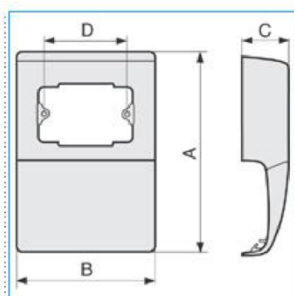

B04004

Quote:

A: 230
B: 149
C: 53
D: 83,5

SBA3 A Scatola porta apparecchi UNIVERSALE 3 moduli linea TBA-Art NERO ARDESIA

Proprietà tecniche

Compatibilità

Compatibilità con gli apparecchi Standard Italiano

Materiali

Colore RAL Ardesia RAL 7021

Colore nero

Materiale ABS

Dimensioni

Altezza 28 mm

Base 127 mm

Equipaggiamento

Numero di unità 3