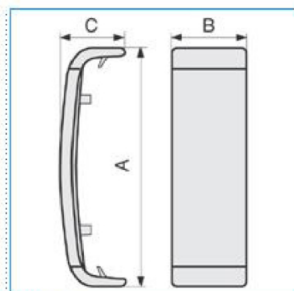

B04008

Quote:

A: 127
B: 26
C: 22

GBA W Giunto coperchio per canale TBA-Art BIANCO

Proprietà tecniche

Materiali

Colore RAL	Bianco RAL 9001
Materiale	ABS

Dimensioni

Altezza	28 mm
Base	127 mm

Norme, Omologazioni

Norme di riferimento	EN50085-2-1
Direttiva europea RoHs	compatibilità volontaria

Sicurezza

Grado di protezione dell'involucro	IP40
Resistenza agli urti	IK08

Condizioni d'impiego