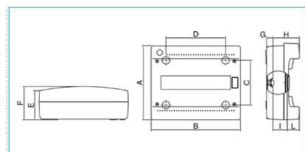

B04010

Quote:

A: 250	I: 48
B: 300	L: 42
C: 150	
D: 200	
E: 99	
F: 113	
G: 21	
H: 90	

IP40 STD 12 GRI Centralino 12 moduli senza portella Pablo IP40 Standard GRIGIO

Proprietà tecniche

Design

Modalità di fissaggio sporgente

Compatibilità

Compatible with mounting on DIN Rail si

Coperchio

Tipo di copertura With Notch

Copertura trasparente o porta si

Tipo di copertura Porta

Serratura senza

Tipo di chiusura della porta senza bloccaggio

Materiali

Colore RAL Grigio RAL 7035

Colore grigio chiaro

Colore grigio chiaro

Materiale plastica

Dimensioni

Profondità del prodotto installato 113 mm

Profondità interna 113 mm

Altezza del prodotto installato 250 mm

Larghezza prodotto installato 300 mm

Larghezza in unità di divisione 12

Accessori inclusi

Piastra di montaggio inclusa no

Con serratura no

Equipaggiamento

Quantità di righe nell'involucro 1