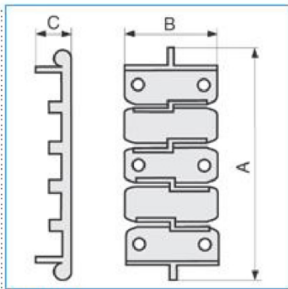

B04034

Quote:

A: 124
B: 52
C: 15

GFA Giunto base per canale TBA-Art GRIGIO

Proprietà tecniche

Materiali

Colore RAL Grigio RAL 7030

Materiale ABS

Dimensioni

Altezza 28 mm

Base 127 mm

Norme, Omologazioni

Norme di riferimento EN50085-2-1

Direttiva europea RoHs compatibilità volontaria

Sicurezza

Grado di protezione dell'involucro IP40