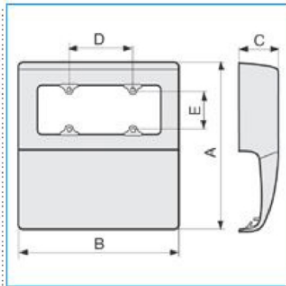

B04044

Quote:

A: 230
B: 211
C: 53
D: 100
E: 60

SBA6 W Scatola porta apparecchi UNIVERSALE 6 moduli linea TBA-Art BIANCO

Proprietà tecniche

Compatibilità

Compatibilità con gli apparecchi Standard 60mm, 45mm

Materiali

Colore RAL Bianco RAL 9001
Colore bianco
Colore bianco crema
Materiale ABS
Trattamento della superficie non trattato

Dimensioni

Profondità del prodotto installato 53 mm
Altezza del prodotto installato 230 mm
Altezza 28 mm
Base 127 mm
Larghezza prodotto installato 211 mm