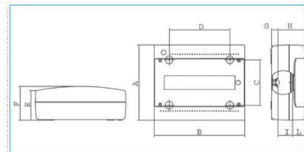

B04084

Quote:

A: 250 I: 48  
B: 300 L: 42  
C: 150  
D: 200  
E: 98  
F: 113  
G: 21  
H: 90

### Dimensioni

Profondità del prodotto installato 113 mm

Profondità interna 48 mm

Altezza del prodotto installato 250 mm

Larghezza prodotto installato 300 mm

Larghezza in unità di divisione 12