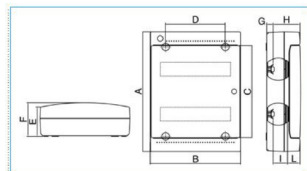

B04086

Quote:

A: 400	I: 48
B: 300	L: 42
C: 300	
D: 200	
E: 99	
F: 113	
G: 21	
H: 90	

IP40 DSG 24 W Centralino 24 moduli portella fumè Pablo IP40 Design BIANCO

Proprietà tecniche

Design

Modalità di fissaggio sporgente

Compatibilità

Compatible with mounting on DIN Rail si

Coperchio

Tipo di copertura Porta cieca

Copertura trasparente o porta si

Tipo di copertura Porta

Serratura senza

Tipo di chiusura della porta senza bloccaggio

Materiali

Colore RAL Bianco RAL 9001

Colore bianco

Colore bianco crema

Materiale plastica

Dimensioni

Profondità del prodotto installato 113 mm

Profondità interna 48 mm

Altezza del prodotto installato 400 mm

Larghezza prodotto installato 300 mm

Larghezza in unità di divisione 12

Accessori inclusi

Piastra di montaggio inclusa no

Con serratura no

Equipaggiamento

Quantità di righe nell'involucro 2