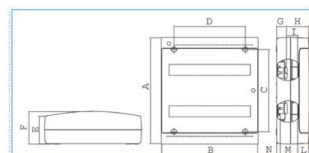

B04089

Quote:

A: 450	I: 48
B: 408	L: 47
C: 350	M: 75
D: 304	N: 13
E: 118	
F: 137	
G: 40	
H: 95	

IP40 DSG 36 W Centralino 36 moduli portella fumè Pablo IP40 Design BIANCO

Proprietà tecniche

Design

Modalità di fissaggio sporgente

Compatibilità

Compatible with mounting on DIN Rail si

Coperchio

Tipo di copertura Porta cieca

Copertura trasparente o porta si

Tipo di copertura Porta

Serratura senza

Tipo di chiusura della porta senza bloccaggio

Materiali

Colore RAL Bianco RAL 9001

Colore grigio

Colore bianco crema

Materiale plastica

Dimensioni

Profondità del prodotto installato 137 mm

Profondità interna 48 mm

Altezza del prodotto installato 450 mm

Larghezza prodotto installato 408 mm

Larghezza in unità di divisione 18

Accessori inclusi

Piastra di montaggio inclusa no

Con serratura no

Equipaggiamento

Quantità di righe nell'involucro 2