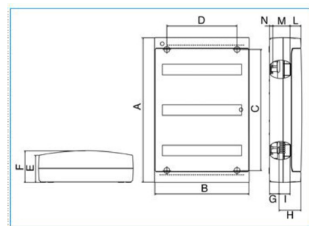

B04090

Quote:

A: 625	I: 48
B: 408	L: 47
C: 505	M: 75
D: 304	N: 13
E: 118	
F: 137	
G: 40	
H: 95	

### Design

Modalità di fissaggio sporgente

### Dimensioni

Profondità del prodotto installato 137 mm

Profondità interna 48 mm

Altezza del prodotto installato 625 mm

Larghezza prodotto installato 408 mm

Larghezza in unità di divisione 18