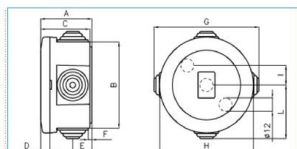

B04462

Quote:

A: 47 I: 18
B: 78 L: 48
C: 45
D: 8
E: 18
F: 3
G: 97
H: 87

IP44 02 GRI Cassetta di derivazione stagna da parete con passatubi GRIGIO

Proprietà tecniche

Materiali

Colore RAL	Grigio RAL 7035
Materiale	ABS

Dimensioni

Profondità	40 mm
Diametro	80 mm

Installazione, montaggio

Metodo di montaggio	montaggio a parete/soffitto
---------------------	-----------------------------

Collegamento

Numero di ingressi del condotto	4
---------------------------------	---