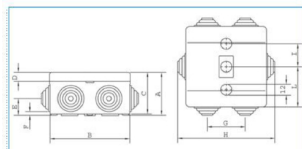

B04463

Quote:

A: 47
B: 87
C: 45
D: 10
E: 18
F: 4
G: 41
H: 106
I: 25
L: 44

Cassetta di derivazione IP44 03 80X80X40 ABS GRIGIO RAL 7035

Proprietà tecniche

Funzioni

aggiunto al dispositivo no

Compatibilità

Dimensioni

Profondità 40 mm

Lunghezza 80 mm

Larghezza 80 mm

Installazione, montaggio

annegabile in getto di calcestruzzo no

Metodo di montaggio montaggio a parete/soffitto

Collegamento