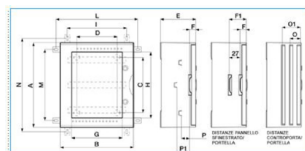

B04624

VTR 04 OBLO' Quadro con oblò in vetroresina IP66 72 moduli GRIGIO

Proprietà tecniche

Design

Modalità di fissaggio sporgente

Compatibilità

Compatible with mounting on DIN Rail si

Coperchio

Tipo di copertura Porta cieca

Copertura trasparente o porta si

Tipo di copertura Porta

Serratura con chiave

Tipo di chiusura della porta blocco con chiave triangolare maschio

Door leave singolo

Interbloccabile no

Materiali

Colore RAL Grigio RAL 7035

Colore grigio

Colore RAL7035

Materiale Poliestere rinforzato con fibra di vetro

Trattamento della superficie non trattato

Dimensioni

Profondità del prodotto installato 210 mm

Profondità interna 180 mm

Altezza del prodotto installato 653,6 mm

Larghezza prodotto installato 433,5 mm

Larghezza in unità di divisione 18

Spessore del materiale delle pareti laterali 2 mm

Installazione, montaggio

Idoneo per uso esterno si

Accessori inclusi

Piastra di montaggio inclusa no

Con serratura si

Equipaggiamento

Quantità di righe nell'involucro 4

Accessoriabile si

Numero di profilati 4

Norme, Omologazioni

Norme di riferimento EN 60670-24

Direttiva Europea RAEE non interessato