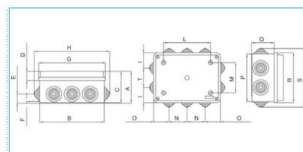

B04833

Quote:

A: 76	I: 36	S: 140
B: 154	L: 112	T: 46
C: 74,5	M: 72	
D: 22	N: 43	
E: 22	O: 36	
F: 4	P: 114	
G: 158	Q: 54	
H: 180	R: 118	

IP55 03 VM Cassetta di derivazione stagna da parete con viti metalliche GRIGIO

Proprietà tecniche

Materiali

Colore RAL	Grigio RAL 7035
Materiale	ABS

Dimensioni

Profondità	70 mm
Lunghezza	150 mm
Larghezza	110 mm

Installazione, montaggio

Metodo di montaggio	montaggio a parete/soffitto
---------------------	-----------------------------