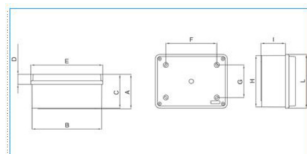

B04843

Quote:

A: 76 I: 54  
B: 154 L: 118  
C: 74,5  
D: 22  
E: 138  
F: 112  
G: 72  
H: 114

### Dimensioni

Profondità	70 mm
Lunghezza	150 mm
Larghezza	110 mm