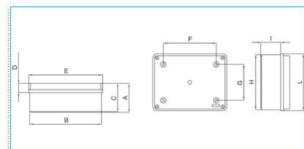

B04844

Quote:

A: 79	I: 54
B: 195	L: 154
C: 77	
D: 25	
E: 200	
F: 144	
G: 99	
H: 150	

IP56 04 VM Casseta di derivazione stagna da parete con viti metalliche GRIGIO

Proprietà tecniche

Materiali

Colore RAL	Grigio RAL 7035
Materiale	ABS

Dimensioni

Profondità	70 mm
Lunghezza	190 mm
Larghezza	140 mm

Installazione, montaggio

Metodo di montaggio	montaggio a parete/soffitto
---------------------	-----------------------------

Accessori inclusi