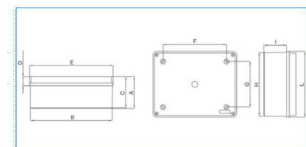

B04845

Quote:

A: 98
B: 250
C: 96
D: 28
E: 256
F: 194
G: 140
H: 196
I: 70
L: 202

IP56 05 VM Casseta di derivazione stagna da parete con viti metalliche GRIGIO

Proprietà tecniche

Materiali

Colore RAL	Grigio RAL 7035
Materiale	ABS

Dimensioni

Profondità	90 mm
Lunghezza	240 mm
Larghezza	190 mm

Installazione, montaggio

Metodo di montaggio	montaggio a parete/soffitto
---------------------	-----------------------------

Accessori inclusi