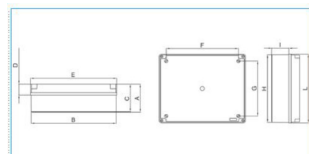

B04847

Quote:

A: 128
B: 389
C: 126
D: 49,5
E: 304
F: 330
G: 251
H: 309
I: 78,5
L: 314

IP56 07 VM Cassetta di derivazione stagna da parete con viti metalliche GRIGIO

Proprietà tecniche

Materiali

Colore RAL	Grigio RAL 7035
Materiale	ABS

Dimensioni

Profondità	120 mm
Lunghezza	380 mm
Larghezza	300 mm

Installazione, montaggio

Metodo di montaggio	montaggio a parete/soffitto
---------------------	-----------------------------

Accessori inclusi