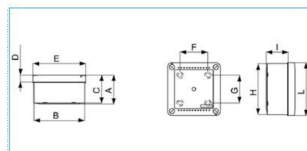

B05604

Quote:

A: 62	I: 47
B: 109,5	L: 114
C: 60	
D: 15	
E: 114	
F: 60	
G: 60	
H: 109,5	

IP56 01 GRI Cassetta di derivazione stagna da parete chiusura 1/4 di giro GRIGIO

Proprietà tecniche

Materiali

Colore RAL	Grigio RAL 7035
Materiale	ABS

Dimensioni

Profondità	50 mm
Lunghezza	100 mm
Larghezza	100 mm

Installazione, montaggio

Metodo di montaggio	montaggio a parete/soffitto
---------------------	-----------------------------

Accessori inclusi