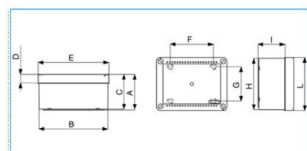

B05606

Quote:

A: 83 I: 63
B: 130 L: 124
C: 81
D: 20
E: 164
F: 100
G: 80
H: 219

IP56 03 GRI Cassette di derivazione stagna da parete chiusura 1/4 di giro GRIGIO

Proprietà tecniche

Materiali

Colore RAL	Grigio RAL 7035
Materiale	ABS

Dimensioni

Profondità	70 mm
Lunghezza	150 mm
Larghezza	110 mm

Installazione, montaggio

Metodo di montaggio	montaggio a parete/soffitto
---------------------	-----------------------------

Accessori inclusi