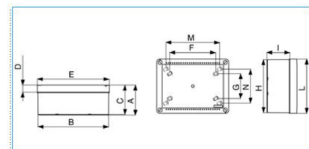

B05607

Quote:

A: 85	I: 65
B: 199	L: 154
C: 83	M: 152
D: 20	N: 96
E: 204	
F: 130	
G: 70	
H: 149	

IP56 04 GRI Cassette di derivazione stagna da parete chiusura 1/4 di giro GRIGIO

Proprietà tecniche

Materiali

Colore RAL	Grigio RAL 7035
Materiale	ABS

Dimensioni

Profondità	70 mm
Lunghezza	190 mm
Larghezza	140 mm

Installazione, montaggio

Metodo di montaggio	montaggio a parete/soffitto
---------------------	-----------------------------