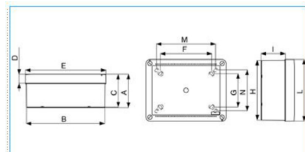

B05609

Quote:

A: 130	I: 95
B: 305	L: 240
C: 128	M: 230
D: 35	N: 159
E: 314	
F: 200	
G: 130	
H: 232	

IP56 06 GRI Casseta di derivazione stagna da parete chiusura 1/4 di giro GRIGIO

Proprietà tecniche

Materiali

Colore RAL	Grigio RAL 7035
Materiale	ABS

Dimensioni

Profondità	120 mm
Lunghezza	300 mm
Larghezza	220 mm

Installazione, montaggio

Metodo di montaggio	montaggio a parete/soffitto
---------------------	-----------------------------