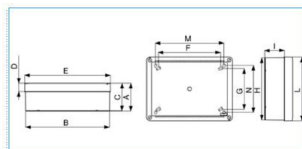

B05610

Quote:

A: 135	I: 95
B: 405	L: 308
C: 133	M: 330
D: 40	N: 226
E: 414	
F: 300	
G: 197	
H: 300	

IP56 07 GRI Casseta di derivazione stagna da parete chiusura 1/4 di giro GRIGIO

Proprietà tecniche

Materiali

Colore RAL	Grigio RAL 7035
Materiale	ABS

Dimensioni

Profondità	120 mm
Lunghezza	380 mm
Larghezza	300 mm

Installazione, montaggio

Metodo di montaggio	montaggio a parete/soffitto
---------------------	-----------------------------