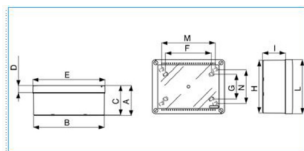

B05615

Quote:

A: 85	L: 65
B: 199	L: 154
C: 83	M: 152
D: 20	N: 96
E: 204	
F: 130	
G: 70	
H: 149	

IP56 04 TRASP Casseta di derivazione cop trasparente viti 1/4 di giro GRIGIO

Proprietà tecniche

Materiali

Colore RAL	Grigio RAL 7035
Materiale	ABS

Dimensioni

Profondità	70 mm
Lunghezza	190 mm
Larghezza	140 mm

Installazione, montaggio

Metodo di montaggio	montaggio a parete/soffitto
---------------------	-----------------------------

Accessori inclusi