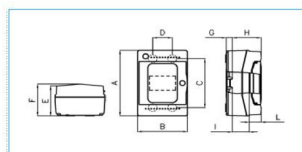

B06521

Quote:

A: 210
B: 143
C: 157
D: 56
E: 96
F: 102
G: 17
H: 53
I: 48
L: 35

IP65 04 GRI Centralino IP65 4 moduli portella fumè line a Pablo GRIGIO

Proprietà tecniche

Design

Modalità di fissaggio sporgente

Compatibilità

Compatible with mounting on DIN Rail si

Coperchio

Tipo di copertura Porta cieca

Copertura trasparente o porta si

Tipo di copertura Porta

Serratura senza

Tipo di chiusura della porta senza bloccaggio

Materiali

Colore RAL Grigio RAL 7035

Colore grigio chiaro

Colore RAL7035

Materiale plastica

Dimensioni

Profondità del prodotto installato 102 mm

Profondità interna 102 mm

Altezza del prodotto installato 210 mm

Larghezza prodotto installato 143 mm

Larghezza in unità di divisione 4

Accessori inclusi

Piastra di montaggio inclusa no

Con serratura no

Equipaggiamento

Quantità di righe nell'involucro 1

Norme, Omologazioni

Norme di riferimento EN 60670-24

Direttiva Europea RAEE non interessato

Sicurezza

Grado di protezione dell'involucro IP65

Grado di resistenza agli impatti 09

Senza alogeni si

Grado di resistenza al filo incandescente secondo EN 60695-2-11 : 960°C

Resistente agli ultravioletti si