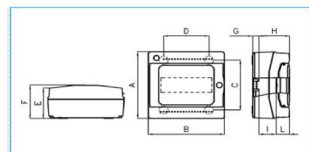

B06522

Quote:

A: 210	I: 48
B: 215	L: 38
C: 157	
D: 128	
E: 96	
F: 105	
G: 17	
H: 86	

IP65 08 GRI Centralino IP65 8 moduli portella fumè line a Pablo GRIGIO

Proprietà tecniche

Design

Modalità di fissaggio sporgente

Compatibilità

Compatible with mounting on DIN Rail si

Coperchio

Tipo di copertura Porta cieca

Copertura trasparente o porta si

Tipo di copertura Porta

Serratura senza

Tipo di chiusura della porta senza bloccaggio

Altezza del prodotto installato 210 mm

Larghezza prodotto installato 215 mm

Larghezza in unità di divisione 8

Accessori inclusi

Piastra di montaggio inclusa no

Con serratura no

Equipaggiamento

Quantità di righe nell'involucro 1