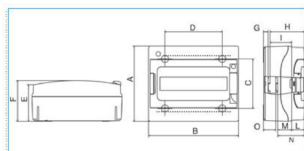

B06523

Quote:

A: 263	I: 75
B: 314	L: 44
C: 173	M: 48
D: 200	N: 92
E: 128	O: 43
F: 143	
G: 14	
H: 119	

IP65 12 GRI Centralino IP65 12 moduli portella fumè line a Pablo GRIGIO

Proprietà tecniche

Design

Modalità di fissaggio sporgente

Compatibilità

Compatible with mounting on DIN Rail si

Coperchio

Tipo di copertura Porta cieca

Copertura trasparente o porta si

Tipo di copertura Porta

Serratura senza

Tipo di chiusura della porta senza bloccaggio

Altezza del prodotto installato 263 mm

Larghezza prodotto installato 314 mm

Larghezza in unità di divisione 12

Accessori inclusi

Piastra di montaggio inclusa no

Con serratura no

Equipaggiamento

Quantità di righe nell'involucro 1