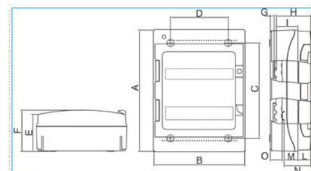

B06525

Quote:

A: 420	I: 75
B: 314	L: 44
C: 330	M: 48
D: 200	N: 92
E: 128	O: 41
F: 143	
G: 14	
H: 119	

IP65 24 GRI Centralino IP65 24 moduli portella fumè line a Pablo GRIGIO

Proprietà tecniche

Design

Modalità di fissaggio sporgente

Compatibilità

Compatible with mounting on DIN Rail si

Coperchio

Tipo di copertura Porta cieca

Copertura trasparente o porta si

Tipo di copertura Porta

Serratura senza

Tipo di chiusura della porta senza bloccaggio

Materiali

Colore RAL Grigio RAL 7035

Colore grigio chiaro

Colore RAL7035

Materiale plastica

Dimensioni

Profondità del prodotto installato 143 mm

Profondità interna 143 mm

Altezza del prodotto installato 420 mm

Larghezza prodotto installato 314 mm

Larghezza in unità di divisione 12

Accessori inclusi

Piastra di montaggio inclusa no

Con serratura no

Equipaggiamento

Quantità di righe nell'involucro 2