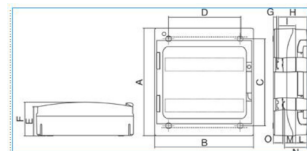

B06526

Quote:

| | |
|--------|-------|
| A: 470 | I: 75 |
| B: 426 | L: 50 |
| C: 380 | M: 48 |
| D: 312 | N: 98 |
| E: 128 | O: 41 |
| F: 148 | |
| G: 14 | |
| H: 125 | |

IP65 36 GRI Centralino IP65 36 moduli portella fumè line a Pablo GRIGIO

Proprietà tecniche

Design

Modalità di fissaggio sporgente

Compatibilità

Compatible with mounting on DIN Rail si

Coperchio

Tipo di copertura Porta cieca

Copertura trasparente o porta si

Dimensioni

Profondità del prodotto installato 148 mm

Profondità interna 148 mm

Altezza del prodotto installato 470 mm

Larghezza prodotto installato 426 mm

Larghezza in unità di divisione 19

Accessori inclusi