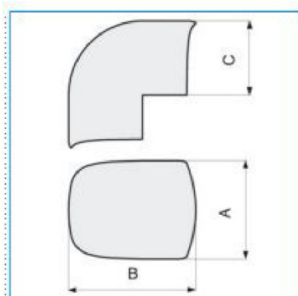

Condizioni d'impiego

Temperatura d'esercizio	-5 ... 60 °C

B06811