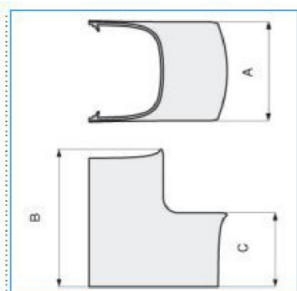

Impostazioni

Angolo	90 °

B06812