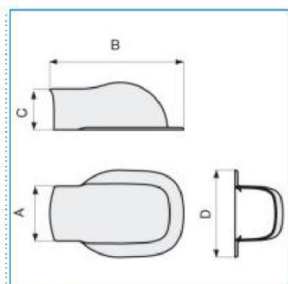

B06814

Quote:

A: 69
B: 169
C: 52
D: 110

CCM 65x50 WE Curva muro per canali condizionamento CND BIANCO EVEREST

Proprietà tecniche

Materiali

Colore	bianco
Materiale	ABS

Dimensioni

Altezza	50 mm
Base	65 mm

Sicurezza

Resistenza agli urti	IK08
----------------------	------