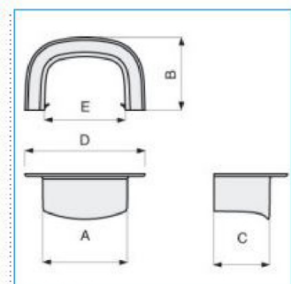

Condizioni d'impiego

Temperatura d'esercizio	-5 ... 60 °C

B06817

Quote:

A: 69
B: 72
C: 52
D: 109
E: 66