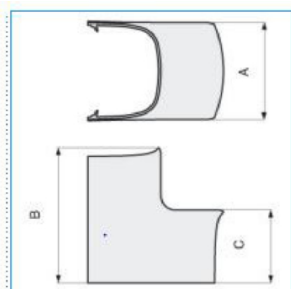

Impostazioni

Angolo	90 °

B06822