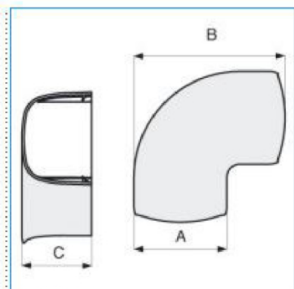

B06823

Quote:

A: 94
B: 140
C: 62

CAP 90x60 WE Angolo piano per canali condizionamento CND BIANCO EVEREST

Proprietà tecniche

Materiali

Colore	bianco
Materiale	ABS

Dimensioni

Altezza	60 mm
Base	90 mm

Impostazioni

Angolo	0/90 °
--------	--------

Sicurezza

Senza alogeni	si
---------------	----

Condizioni d'impiego

Temperatura d'esercizio	-5 ... 60 °C
-------------------------	--------------