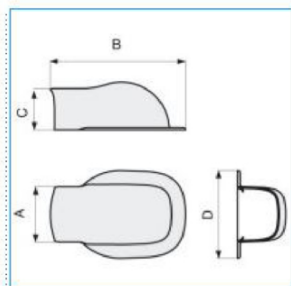

B06824

**Quote:**

A: 94  
B: 177  
C: 62  
D: 135

**CCM 90x60 WE Curva muro per canali condizionamento CND BIANCO EVEREST**

Proprietà tecniche

**Materiali**

Colore	bianco
Materiale	ABS

**Dimensioni**

Altezza	60 mm
Base	90 mm

**Sicurezza**

Resistenza agli urti	IK08
----------------------	------