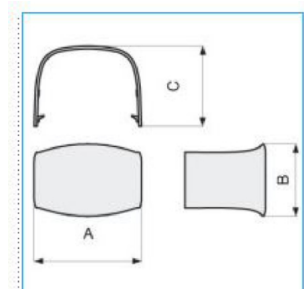

B06825

Quote:

A: 94
B: 52
C: 62

CGC 90x60 WE Giunto coperchio per canali condizionamento CND BIANCO EVEREST

Proprietà tecniche

Materiali

Colore	bianco
Materiale	ABS

Dimensioni

Altezza	60 mm
Base	90 mm