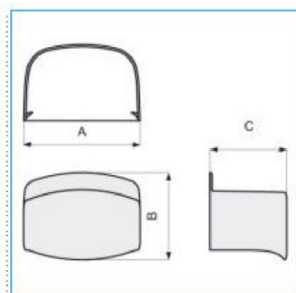

B06826

Quote:

A: 91
B: 71
C: 62

CTT 90x60 WE Tappo terminale per canali condizionamento CND BIANCO EVEREST

Proprietà tecniche

Materiali

Colore	bianco
Materiale	ABS

Dimensioni

Altezza	60 mm
Base	90 mm

Condizioni d'impiego

Temperatura d'esercizio	-5 ... 60 °C
-------------------------	--------------