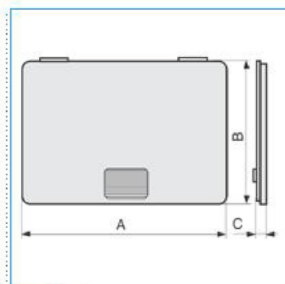

B07800

Quote:

A: 95
B: 66
C: 3

CDM 83 W Coperchio derivazione per scatole porta apparecchi SMN / SRMN BIANCO

Proprietà tecniche

Materiali

Colore RAL	Bianco RAL 9001
Materiale	ABS

Installazione, montaggio