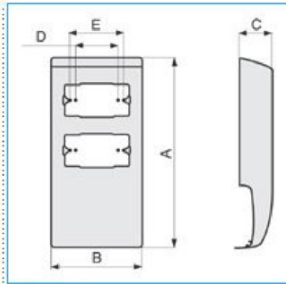

B03402

**Quote:**

- A: 380
- B: 180
- C: 65
- D: 83,5
- E: 108

**SBA8 W Scatola porta apparecchi UNIVERSALE 8 moduli linea TBA-Art BIANCO**

Proprietà tecniche

**Compatibilità**

Compatibilità con gli apparecchi Standard Italiano

**Materiali**

Colore RAL Bianco RAL 9001

Colore bianco

Materiale ABS

**Dimensioni**

Altezza 28 mm

Base 127 mm

**Equipaggiamento**