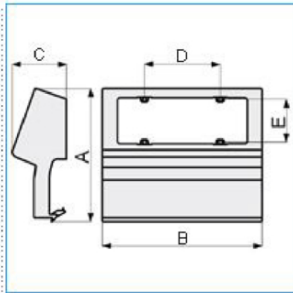

B03584

Quote:

A: 176
B: 211
C: 72
D: 100
E: 60

SBNI 6 W Scatola porta apparecchi UNIVERSALE per canale TBN BIANCO

Proprietà tecniche

Compatibilità

Compatibilità con gli apparecchi Standard Italiano

Materiali

Colore RAL Bianco RAL 9001

Colore bianco

Materiale ABS

Dimensioni

Altezza 22 mm

Base 81 mm

Equipaggiamento

Numero di unità 6