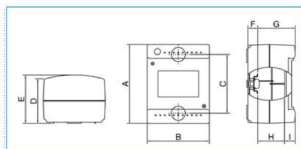

B04000

Quote:

A: 140
B: 110
C: 100
D: 79
E: 86
F: 17
G: 57
H: 48

IP40 STD 04 GRI Centralino 4 moduli senza portella Pablo IP40 Standard GRIGIO

Proprietà tecniche

Design

Modalità di fissaggio sporgente

Compatibilità

Compatible with mounting on DIN Rail si

Coperchio

Tipo di copertura With Notch

Copertura trasparente o porta si

Tipo di copertura Porta

Serratura senza

Tipo di chiusura della porta senza bloccaggio

Materiali

Colore RAL Grigio RAL 7035

Colore grigio chiaro

Colore grigio chiaro

Materiale plastica

Dimensioni

Profondità del prodotto installato 86 mm

Profondità interna 86 mm

Altezza del prodotto installato 140 mm

Larghezza prodotto installato 110 mm

Larghezza in unità di divisione 4

Accessori inclusi

Piastra di montaggio inclusa no

Con serratura no

Equipaggiamento

Quantità di righe nell'involucro 1

Norme, Omologazioni