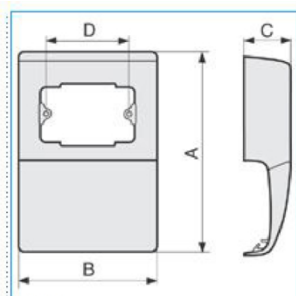

B04001

**Quote:**

A: 230  
B: 149  
C: 53  
D: 83,5

**SBA3 W Scatola porta apparecchi UNIVERSALE 3 moduli linea TBA-Art BIANCO**

Proprietà tecniche

**Compatibilità**

Compatibilità con gli apparecchi Standard Italiano

**Materiali**

Colore RAL Bianco RAL 9001

Colore bianco

Materiale ABS

**Dimensioni**

Altezza 28 mm

Base 127 mm

**Equipaggiamento**