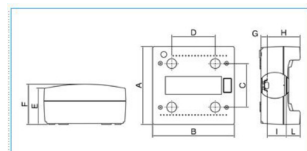

B04002

Quote:

A: 200
B: 270
C: 110
D: 110
E: 92
F: 103
G: 16
H: 85
I: 48
L: 37

IP40 STD 08 GRI Centralino 8 moduli senza portella Pablo IP40 Standard GRIGIO

Proprietà tecniche

Design

Modalità di fissaggio sporgente

Compatibilità

Compatible with mounting on DIN Rail si

Coperchio

Tipo di copertura With Notch

Copertura trasparente o porta si

Tipo di copertura Porta

Serratura senza

Tipo di chiusura della porta senza bloccaggio

Materiali

Colore RAL Grigio RAL 7035

Colore grigio chiaro

Colore grigio chiaro

Materiale plastica

Dimensioni

Profondità del prodotto installato 103 mm

Profondità interna 103 mm

Altezza del prodotto installato 200 mm

Larghezza prodotto installato 210 mm

Larghezza in unità di divisione 8

Accessori inclusi

Piastra di montaggio inclusa no

Con serratura no

Equipaggiamento

Quantità di righe nell'involucro 1